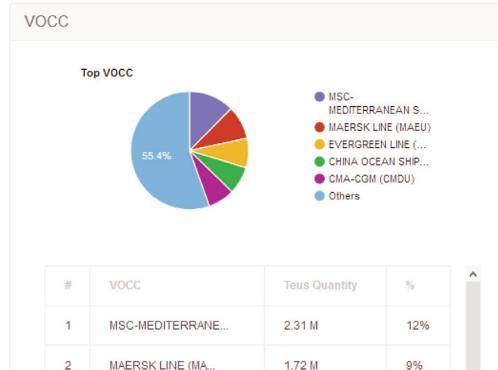

どを簡単な操作で作成し、EXCELに出力も可能なWebソリューションです。

- 5大陸、50ヶ国以上のデータは、世界中の230のマーケットとの取引を含み、米国のデータは毎日取り込み、輸入海上貨物の100%、コンテナ貨物の95%をカバーし、物流企業を中心に約3,000社が利用しています。荷主、船社、NVOCCを含むフォワーダー、メーカー、保険、金融、コンサルタント、教育機関、公共機関等、国際輸送に関わる、あらゆる法人・組織に有益な物流、商取引の情報です。年間5億件以上のデータが追加されます。

US Bills of lading Import

USA Bills Import HOUSES

01/01/2017 - 11/01/2017 Apply

Result View Visualize View Trend by- Total by- Buyers Suppliers Grid Report Results | Excel

Bill #	Date	Commodity Declared	Shipper Declared	Notify	Short Container Description
110102017		BICO, PULSANT, PRIVATE	SHANDONG SICHEN CHEMICAL CO.,LTD		PIRA, CHLOROBEHZOTRIFLUORIDE (PCBF) (CLASS 3 UN2234 PIWA, CHLOROBEHZOTRIFLUORIDE (PCBF) (CLASS 3 UN2234
110102017		IDEA, HERBICA, CORP.	GO IDEA ENVIRONMENT APPLIANCES	Name: TDE WELLS COURTESY SHIPPING INC	RAV AND HEITER, PREY19170516 HO-7800 FZ16-17JH HO-0204 SHP TO, 40 DRUKERICHHE EDORON NU 88517 FAX HS CODE841451 HEATER HS

【ランキング定義 (例)】

【データ検索】

Rank type

Carriers

NVOCC

Consignee's State

Consignee's City

Consignee's Zip Code