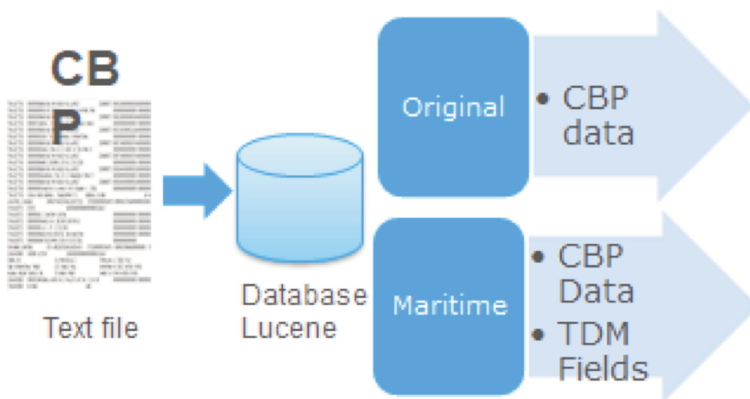

The Descartes Systems Group Inc.

81年創業のNASDAQとトロント証券取引所の上場企業で貿易と運輸に関わるロジスティクスシステムに特化した世界最大のIT企業。2017年1月期の収益は2億380万米ドル。本社はカナダ・オンタリオ州ウォーターロー。

◎お問い合わせは 株式会社オーシャンコマース 鶴町

Tel : 03-3435-7510 Fax : 03-3435-7892

Mail address : tsurumachi@ocean-commerce.co.jp

Datamyne とは

- Datamyne (データマイン) はDescartesが世界中に提供しているデータベースです。
- Datamyne (データマイン) は、米国CBP(Customs & Border Protection)のAMSデータやメキシコを含むラテンアメリカの輸出・輸入の詳細な貨物情報など公的機関が公開しているほぼすべてのデータを取り込み、B/Lデータの照会、積み地、揚港、品目 (HSコード)、キャリア等の種々に分類し、統計資料、ランキング、グラフな

どを簡単な操作で作成し、EXCELに出力も可能なWebソリューションです。

- 5大陸、50ヶ国以上のデータは、世界中の230のマーケットとの取引を含み、米国のデータは毎日取り込み、輸入海上貨物の100%、コンテナ貨物の95%をカバーし、物流企業を中心に約3,000社が利用しています。荷主、船社、NVOCCを含むフォワーダー、メーカー、保険、金融、コンサルタント、教育機関、公共機関等、国際輸送に関わる、あらゆる法人・組織に有益な物流、商取引の情報です。年間5億件以上のデータが追加されます。

US Bills of lading Import

USA Bills Import HOUSES

01/01/2017 - 11/01/2017 Apply

Result View Visualize View Trend by- Total by- Buyers Suppliers Grid Report Results | Excel

Bill #	Date	Commodity Declared	Shipper Declared	Notify	Short Container Description
110102017		BICO, PULSANT, PRIVATE	SHANDONG SICHEN CHEMICAL CO.,LTD		PIRA, CHLOROBEHZOTRIFLUORIDE (PCBF) (CLASS 3 UN2234 PIWA, CHLOROBEHZOTRIFLUORIDE (PCBF) (CLASS 3 UN2234
110102017		IDEA, HERBICA, CORP.	GO IDEA ENVIRONMENT APPLIANCES	Name: TDE WELLS COURTESY SHIPPING INC	RAV AND HEITER, PREY19170516 HO-7800 FZ16-17JH HO-0204 SHP TO, 40 DRUKERICHHE EDORON NU 88517 FAX HS CODE841451 HEATER HS